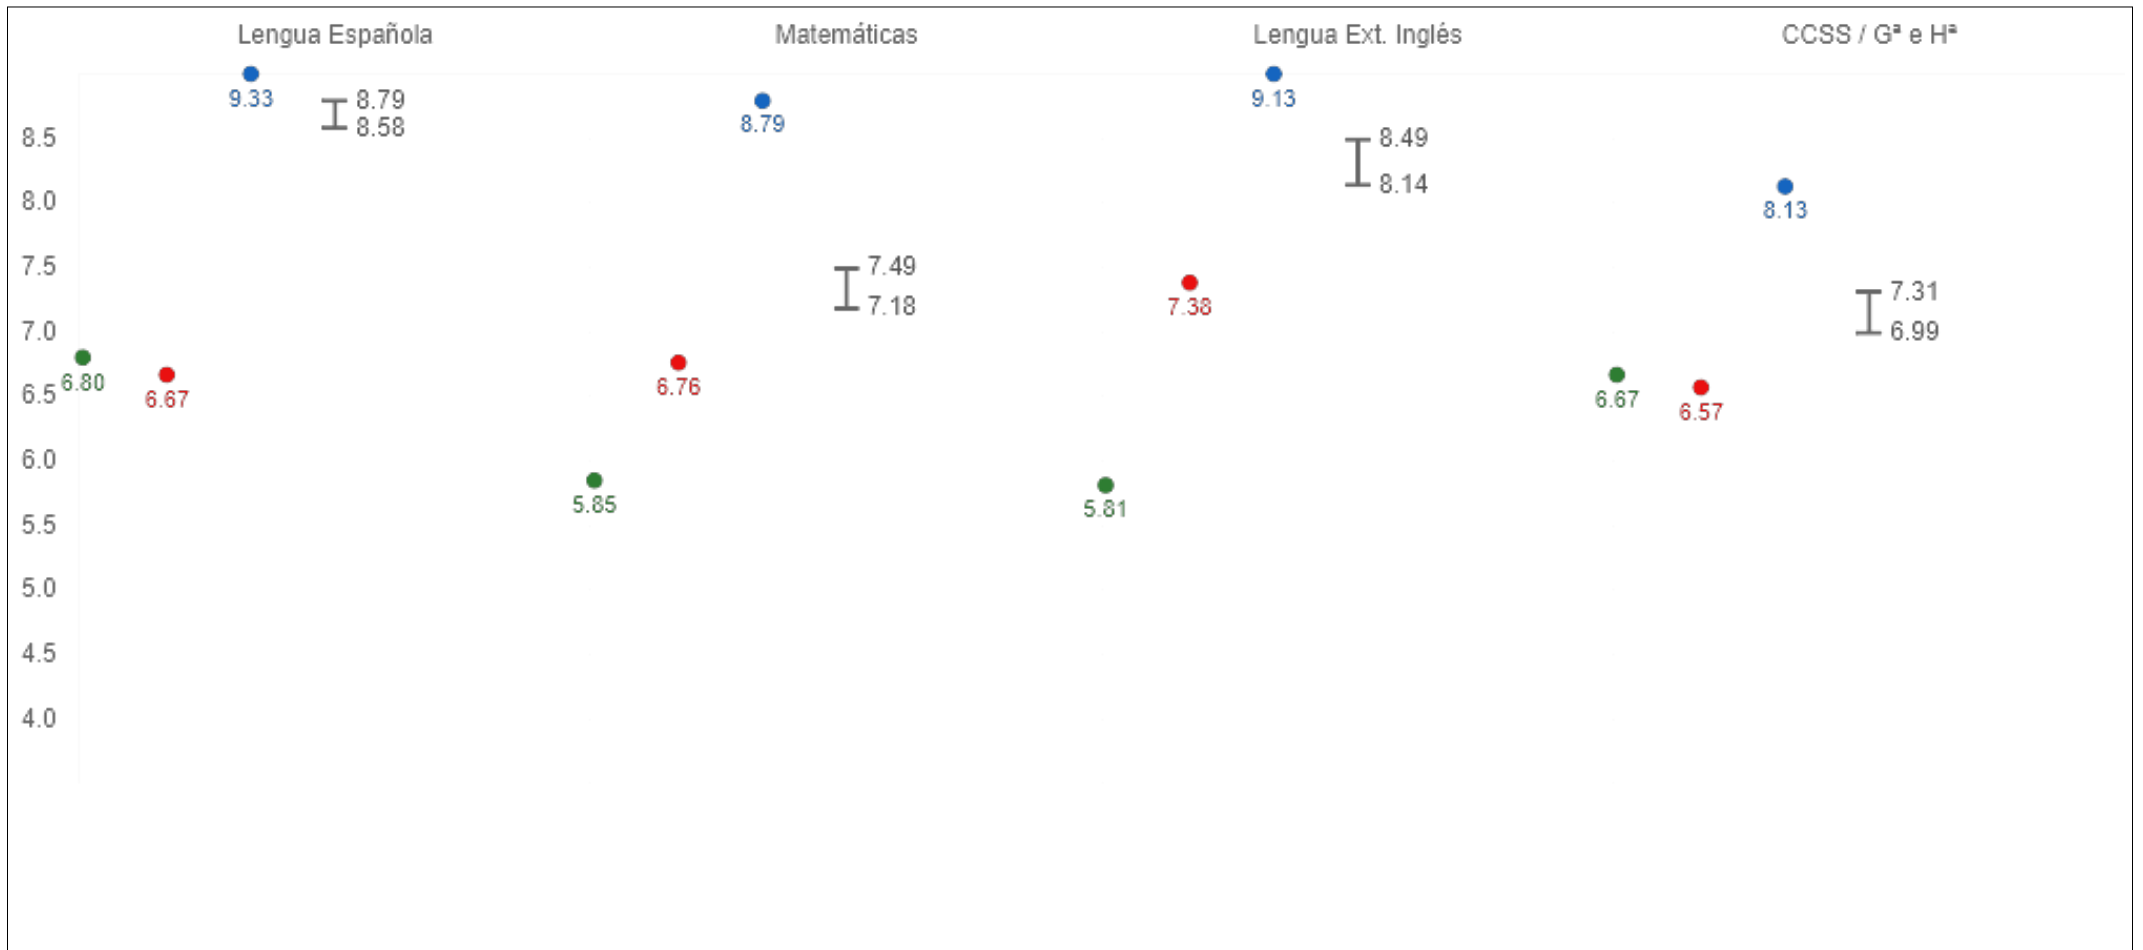

ESTADÍSTICAS DEL CENTRO

CPR INF-PRI-SEC «Centro Cultural Palomeras» [28019142]

Madrid (Madrid-Capital)

4º EP

	Lengua y Literatura	Matemáticas	Lengua Extranjera: Inglés	Ciencias Sociales
INTERVALOS GRUPOS MUESTRALES COMUNIDAD DE MADRID	7,69 - 7.37	6,55 - 6,28	7,79 - 7,45	6,39 - 6,11
PROMEDIOS DEL CENTRO (2023-2024)	7,25	7,37	6,57	6,29
PROMEDIOS DEL CENTRO (2024-2025)	7,00	7,64	7,74	8,25
PROMEDIOS DEL CENTRO (2025-2026)	8,05	7,33	9,26	8,50

GRÁFICA DE PROMEDIOS

Detalle de intervalos de confianza, puntos y ejes del curso seleccionado

ESTADÍSTICAS DEL CENTRO

CPR INF-PRI-SEC «Centro Cultural Palomeras» [28019142]

Madrid (Madrid-Capital)

6º EP

	Lengua y Literatura	Matemáticas	Lengua Extranjera: Inglés	Ciencias Sociales
INTERVALOS GRUPOS MUESTRALES COMUNIDAD DE MADRID	8,79 - 8,58	7,49 - 7,18	8,49 - 8,14	7,31 - 6,99
PROMEDIOS DEL CENTRO (2023-2024)	6,80	5,85	5,81	6,67
PROMEDIOS DEL CENTRO (2024-2025)	6,67	6,76	7,38	6,57
PROMEDIOS DEL CENTRO (2025-2026)	9,33	8,79	9,13	8,13

GRÁFICA DE PROMEDIOS

Detalle de intervalos de confianza, puntos y ejes del curso seleccionado

ESTADÍSTICAS DEL CENTRO

CPR INF-PRI-SEC «Centro Cultural Palomeras» [28019142]

Madrid (Madrid-Capital)

2º ESO

	Lengua y Literatura	Matemáticas	Lengua Extranjera: Inglés	Geografía e Historia
INTERVALOS GRUPOS MUESTRALES COMUNIDAD DE MADRID	6,86 - 6,54	6,63 - 6.25	5,34 - 4,94	7,72 - 7,40
PROMEDIOS DEL CENTRO (2023-2024)	6,77	5,23	6,48	5,92
PROMEDIOS DEL CENTRO (2024-2025)	6,91	6,68	5,18	7,09
PROMEDIOS DEL CENTRO (2025-2026)	7,52	6,48	4,64	8,32