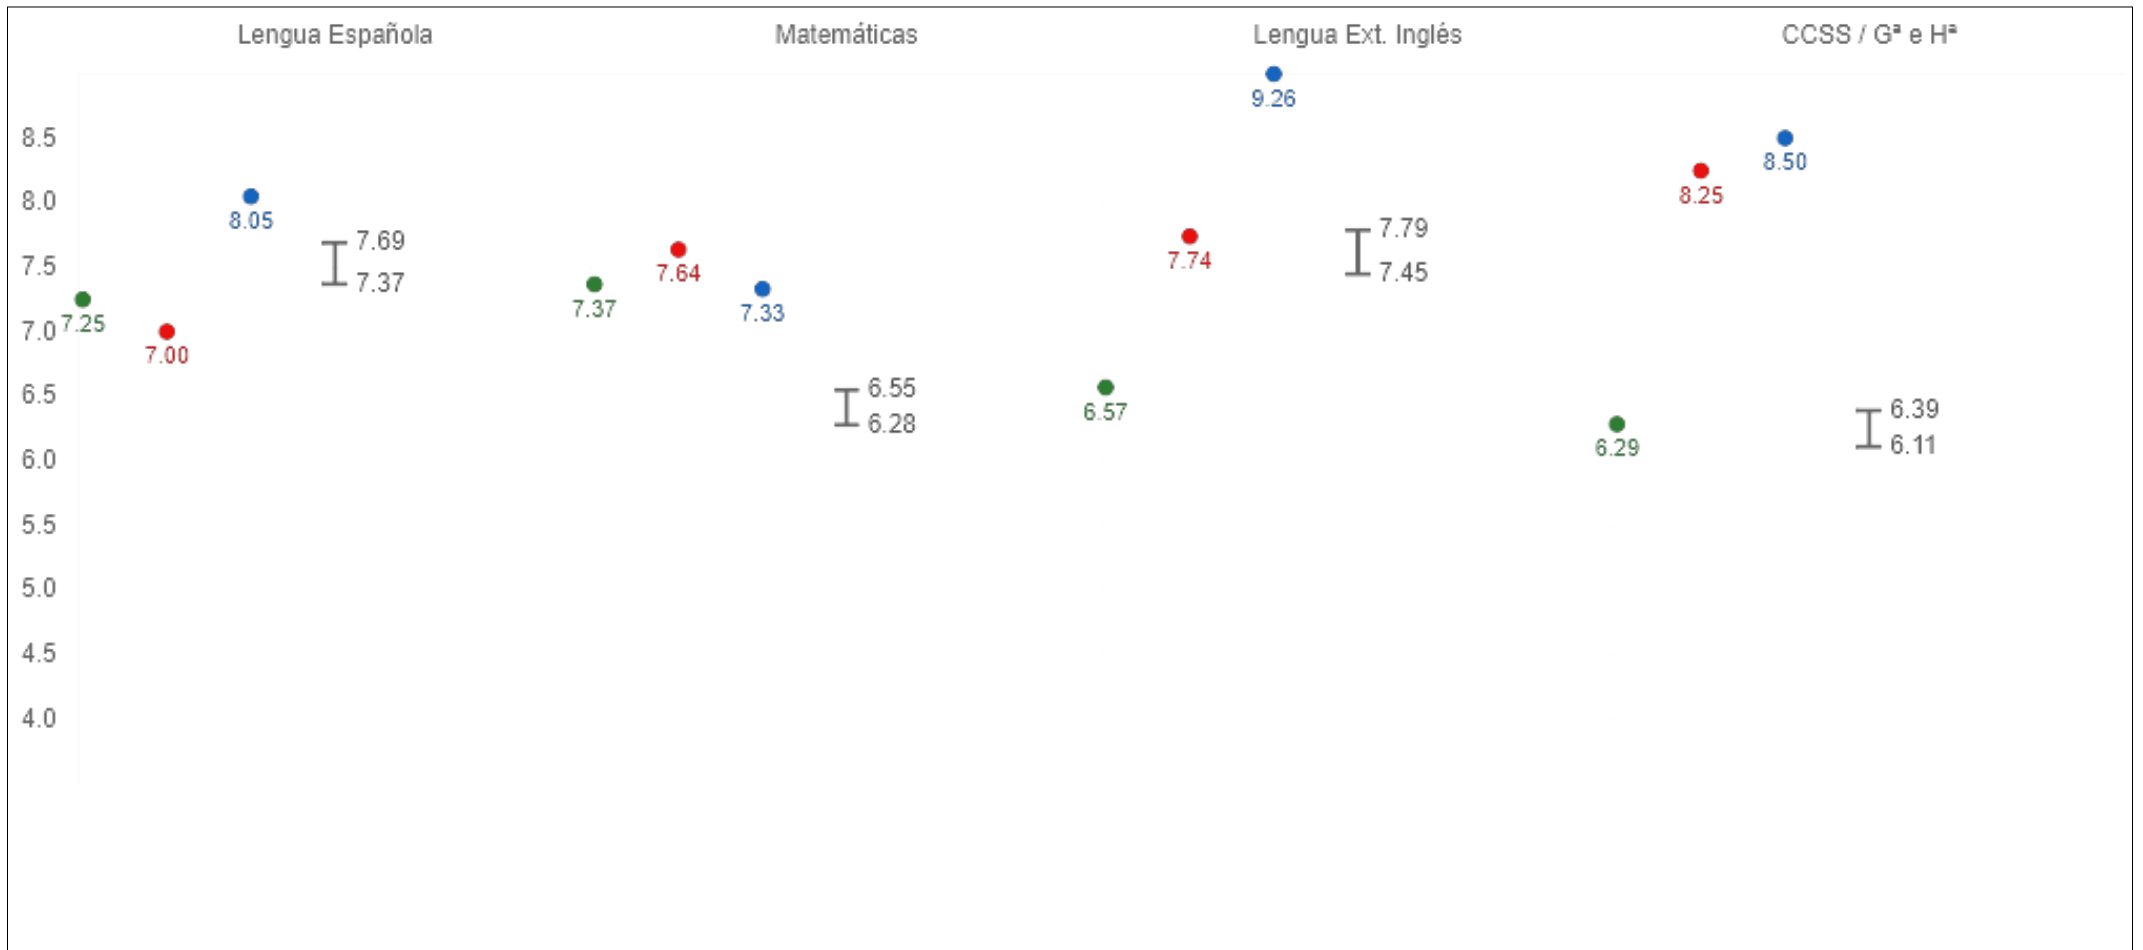

ESTADÍSTICAS DEL CENTRO

CPR INF-PRI-SEC «Centro Cultural Palomeras» [28019142]

Madrid (Madrid-Capital)

4º EP

	Lengua y Literatura	Matemáticas	Lengua Extranjera: Inglés	Ciencias Sociales
INTERVALOS GRUPOS MUESTRALES COMUNIDAD DE MADRID	7,69 - 7.37	6,55 - 6,28	7,79 - 7,45	6,39 - 6,11
PROMEDIOS DEL CENTRO (2023-2024)	7,25	7,37	6,57	6,29
PROMEDIOS DEL CENTRO (2024-2025)	7,00	7,64	7,74	8,25
PROMEDIOS DEL CENTRO (2025-2026)	8,05	7,33	9,26	8,50

GRÁFICA DE PROMEDIOS

Detalle de intervalos de confianza, puntos y ejes del curso seleccionado

ESTADÍSTICAS DEL CENTRO

CPR INF-PRI-SEC «Centro Cultural Palomeras» [28019142]

Madrid (Madrid-Capital)

6º EP

	Lengua y Literatura	Matemáticas	Lengua Extranjera: Inglés	Ciencias Sociales
INTERVALOS GRUPOS MUESTRALES COMUNIDAD DE MADRID	8,79 - 8,58	7,49 - 7,18	8,49 - 8,14	7,31 - 6,99
PROMEDIOS DEL CENTRO (2023-2024)	6,80	5,85	5,81	6,67
PROMEDIOS DEL CENTRO (2024-2025)	6,67	6,76	7,38	6,57
PROMEDIOS DEL CENTRO (2025-2026)	9,33	8,79	9,13	8,13

GRÁFICA DE PROMEDIOS

Detalle de intervalos de confianza, puntos y ejes del curso seleccionado

ESTADÍSTICAS DEL CENTRO

CPR INF-PRI-SEC «Centro Cultural Palomeras» [28019142]

Madrid (Madrid-Capital)

2º ESO

	Lengua y Literatura	Matemáticas	Lengua Extranjera: Inglés	Geografía e Historia
INTERVALOS GRUPOS MUESTRALES COMUNIDAD DE MADRID	6,86 - 6,54	6,63 - 6.25	5,34 - 4,94	7,72 - 7,40
PROMEDIOS DEL CENTRO (2023-2024)	6,77	5,23	6,48	5,92
PROMEDIOS DEL CENTRO (2024-2025)	6,91	6,68	5,18	7,09
PROMEDIOS DEL CENTRO (2025-2026)	7,52	6,48	4,64	8,32