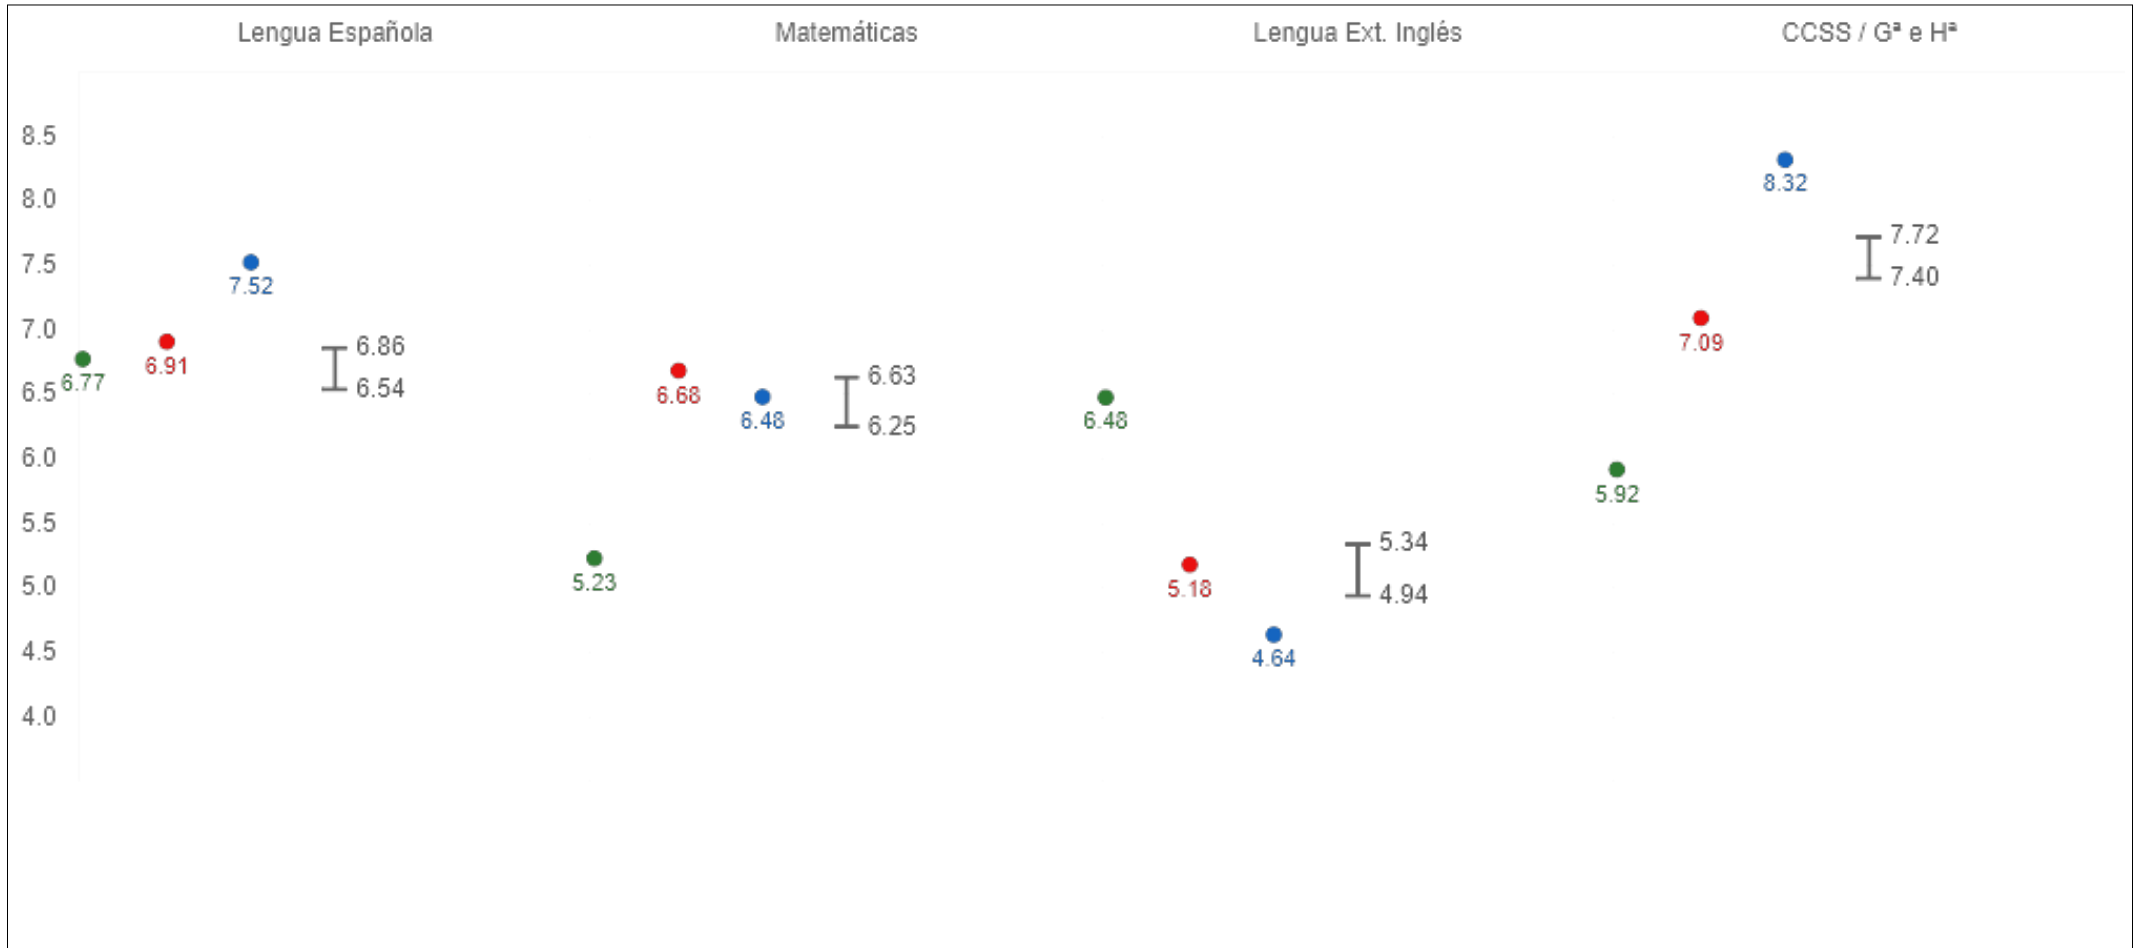

GRÁFICA DE PROMEDIOS

Detalle de intervalos de confianza, puntos y ejes del curso seleccionado

ESTADÍSTICAS DEL CENTRO

CPR INF-PRI-SEC «Centro Cultural Palomeras» [28019142]

Madrid (Madrid-Capital)

6º EP

	Lengua y Literatura	Matemáticas	Lengua Extranjera: Inglés	Ciencias Sociales
INTERVALOS GRUPOS MUESTRALES COMUNIDAD DE MADRID	8,79 - 8,58	7,49 - 7,18	8,49 - 8,14	7,31 - 6,99
PROMEDIOS DEL CENTRO (2023-2024)	6,80	5,85	5,81	6,67
PROMEDIOS DEL CENTRO (2024-2025)	6,67	6,76	7,38	6,57
PROMEDIOS DEL CENTRO (2025-2026)	9,33	8,79	9,13	8,13

GRÁFICA DE PROMEDIOS

Detalle de intervalos de confianza, puntos y ejes del curso seleccionado

ESTADÍSTICAS DEL CENTRO

CPR INF-PRI-SEC «Centro Cultural Palomeras» [28019142]

Madrid (Madrid-Capital)

2º ESO

	Lengua y Literatura	Matemáticas	Lengua Extranjera: Inglés	Geografía e Historia
INTERVALOS GRUPOS MUESTRALES COMUNIDAD DE MADRID	6,86 - 6,54	6,63 - 6.25	5,34 - 4,94	7,72 - 7,40
PROMEDIOS DEL CENTRO (2023-2024)	6,77	5,23	6,48	5,92
PROMEDIOS DEL CENTRO (2024-2025)	6,91	6,68	5,18	7,09
PROMEDIOS DEL CENTRO (2025-2026)	7,52	6,48	4,64	8,32

GRÁFICA DE PROMEDIOS

Detalle de intervalos de confianza, puntos y ejes del curso seleccionado

ESTADÍSTICAS DEL CENTRO

CPR INF-PRI-SEC «Centro Cultural Palomeras» [28019142]

Madrid (Madrid-Capital)

4º ESO

	Lengua y Literatura	Matemáticas	Lengua Extranjera: Inglés	Geografía e Historia
INTERVALOS GRUPOS MUESTRALES COMUNIDAD DE MADRID	5,59 - 5,28	6,26 - 5,92	6,85 - 6,47	7,23 - 6,94
PROMEDIOS DEL CENTRO (2023-2024)	6,95	4,57	6,91	6,55
PROMEDIOS DEL CENTRO (2024-2025)	6,82	5,96	6,43	6,50
PROMEDIOS DEL CENTRO (2025-2026)	5,54	7,25	7,74	7,48